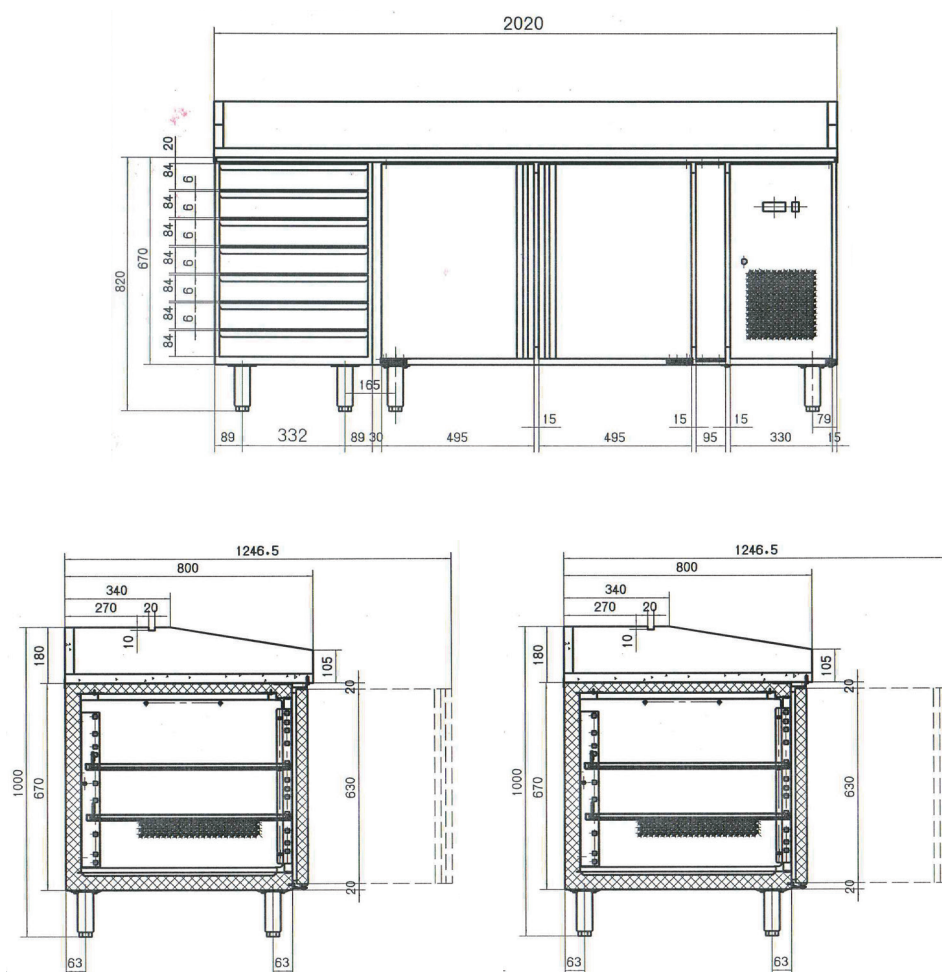

Stůl chladicí pizza 2D + 7 neutrálních zásuvek

Model	Sap kód	00013341
MTP 2D7ZN	Skupina artiklů	Stoly chladicí a mrazicí

- Materiál: Nerez
- Velikost GN / EN zařízení [mm]: GN 1/1
- Počet GN / EN zařízení: 2
- Počet dveří: 2
- Typ ovládání: Digitální
- Minimální teplota zařízení [°C]: 2
- Maximální teplota zařízení [°C]: 8
- Max. teplota okolí [°C]: 43
- Agregát: Vpravo
- Automatické odmrazování: Ano

Sap kód	00013341	Počet GN / EN zařízení	2
Šířka netto [mm]	2025	Velikost GN / EN zařízení [mm]	GN 1/1
Hloubka netto [mm]	800	Hloubka GN zařízení [mm]	150
Výška netto [mm]	1000	Minimální teplota zařízení [°C]	2
Hmotnost netto [kg]	334.00	Maximální teplota zařízení [°C]	8
Příkon elektrický [kW]	0.208	Chladivo	R290
Napájení	230 V / 1N - 50 Hz	Materiál vrchní desky	Granitová
Počet dveří	2	Hmotnost chladiva [g]	108.00

Stůl chladicí pizza 2D + 7 neutrálních zásuvek

Model

Sap kód

00013341

MTP 2D7ZN

Skupina artiklů

Stoly chladicí a mrazicí

Rozměry

MTP 2D7ZN

Stůl chladicí pizza 2D + 7 neutrálních zásuvek

Model	Sap kód	00013341
MTP 2D7ZN	Skupina artiklů	Stoly chladicí a mrazicí

1. Sap kód:

00013341

2. Šířka netto [mm]:

2025

3. Hloubka netto [mm]: